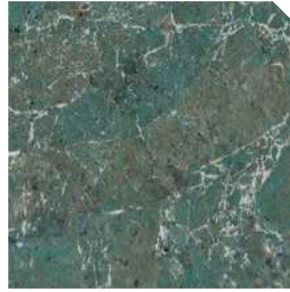

EK

ENERGIE KER

60x120 . 24"x48"
60x60 . 24"x24"

EKXTREME
120x270 . 48"x106"
120x120 . 48"x48"

AMAZZONITE

GRES PORCELLANATO COLORATO IN MASSA
PORCELAIN STONEWARE COLOURED IN BODY
GRÈS CÉRAME COLORÉ DANS LA MASSE
DURCHGEFÄRBTES FEINSTEINZEUG

MARMO

RIVESTIMENTO . WALL TILE:
Amazonite 120x270 . 48"x106" - LCP
Magnetic Bronze 120x270 . 48"x106" - RETT.

PAVIMENTO . FLOOR:
Amazonite 60x120 . 24"x48" - LCP

AMAZZONITE

EKXTREME

120x270
48"x106"

6 mm

LAPPATO CAMPO PIENO
SEMI-POLISHED
SEMI-POLI BRILLANT
GELÄPPT

EKXTREME

120x120
48"x48"

9 mm

LAPPATO CAMPO PIENO
SEMI-POLISHED
SEMI-POLI BRILLANT
GELÄPPT

AMAZZONITE

77,16

120x120
48"x48"

9 mm